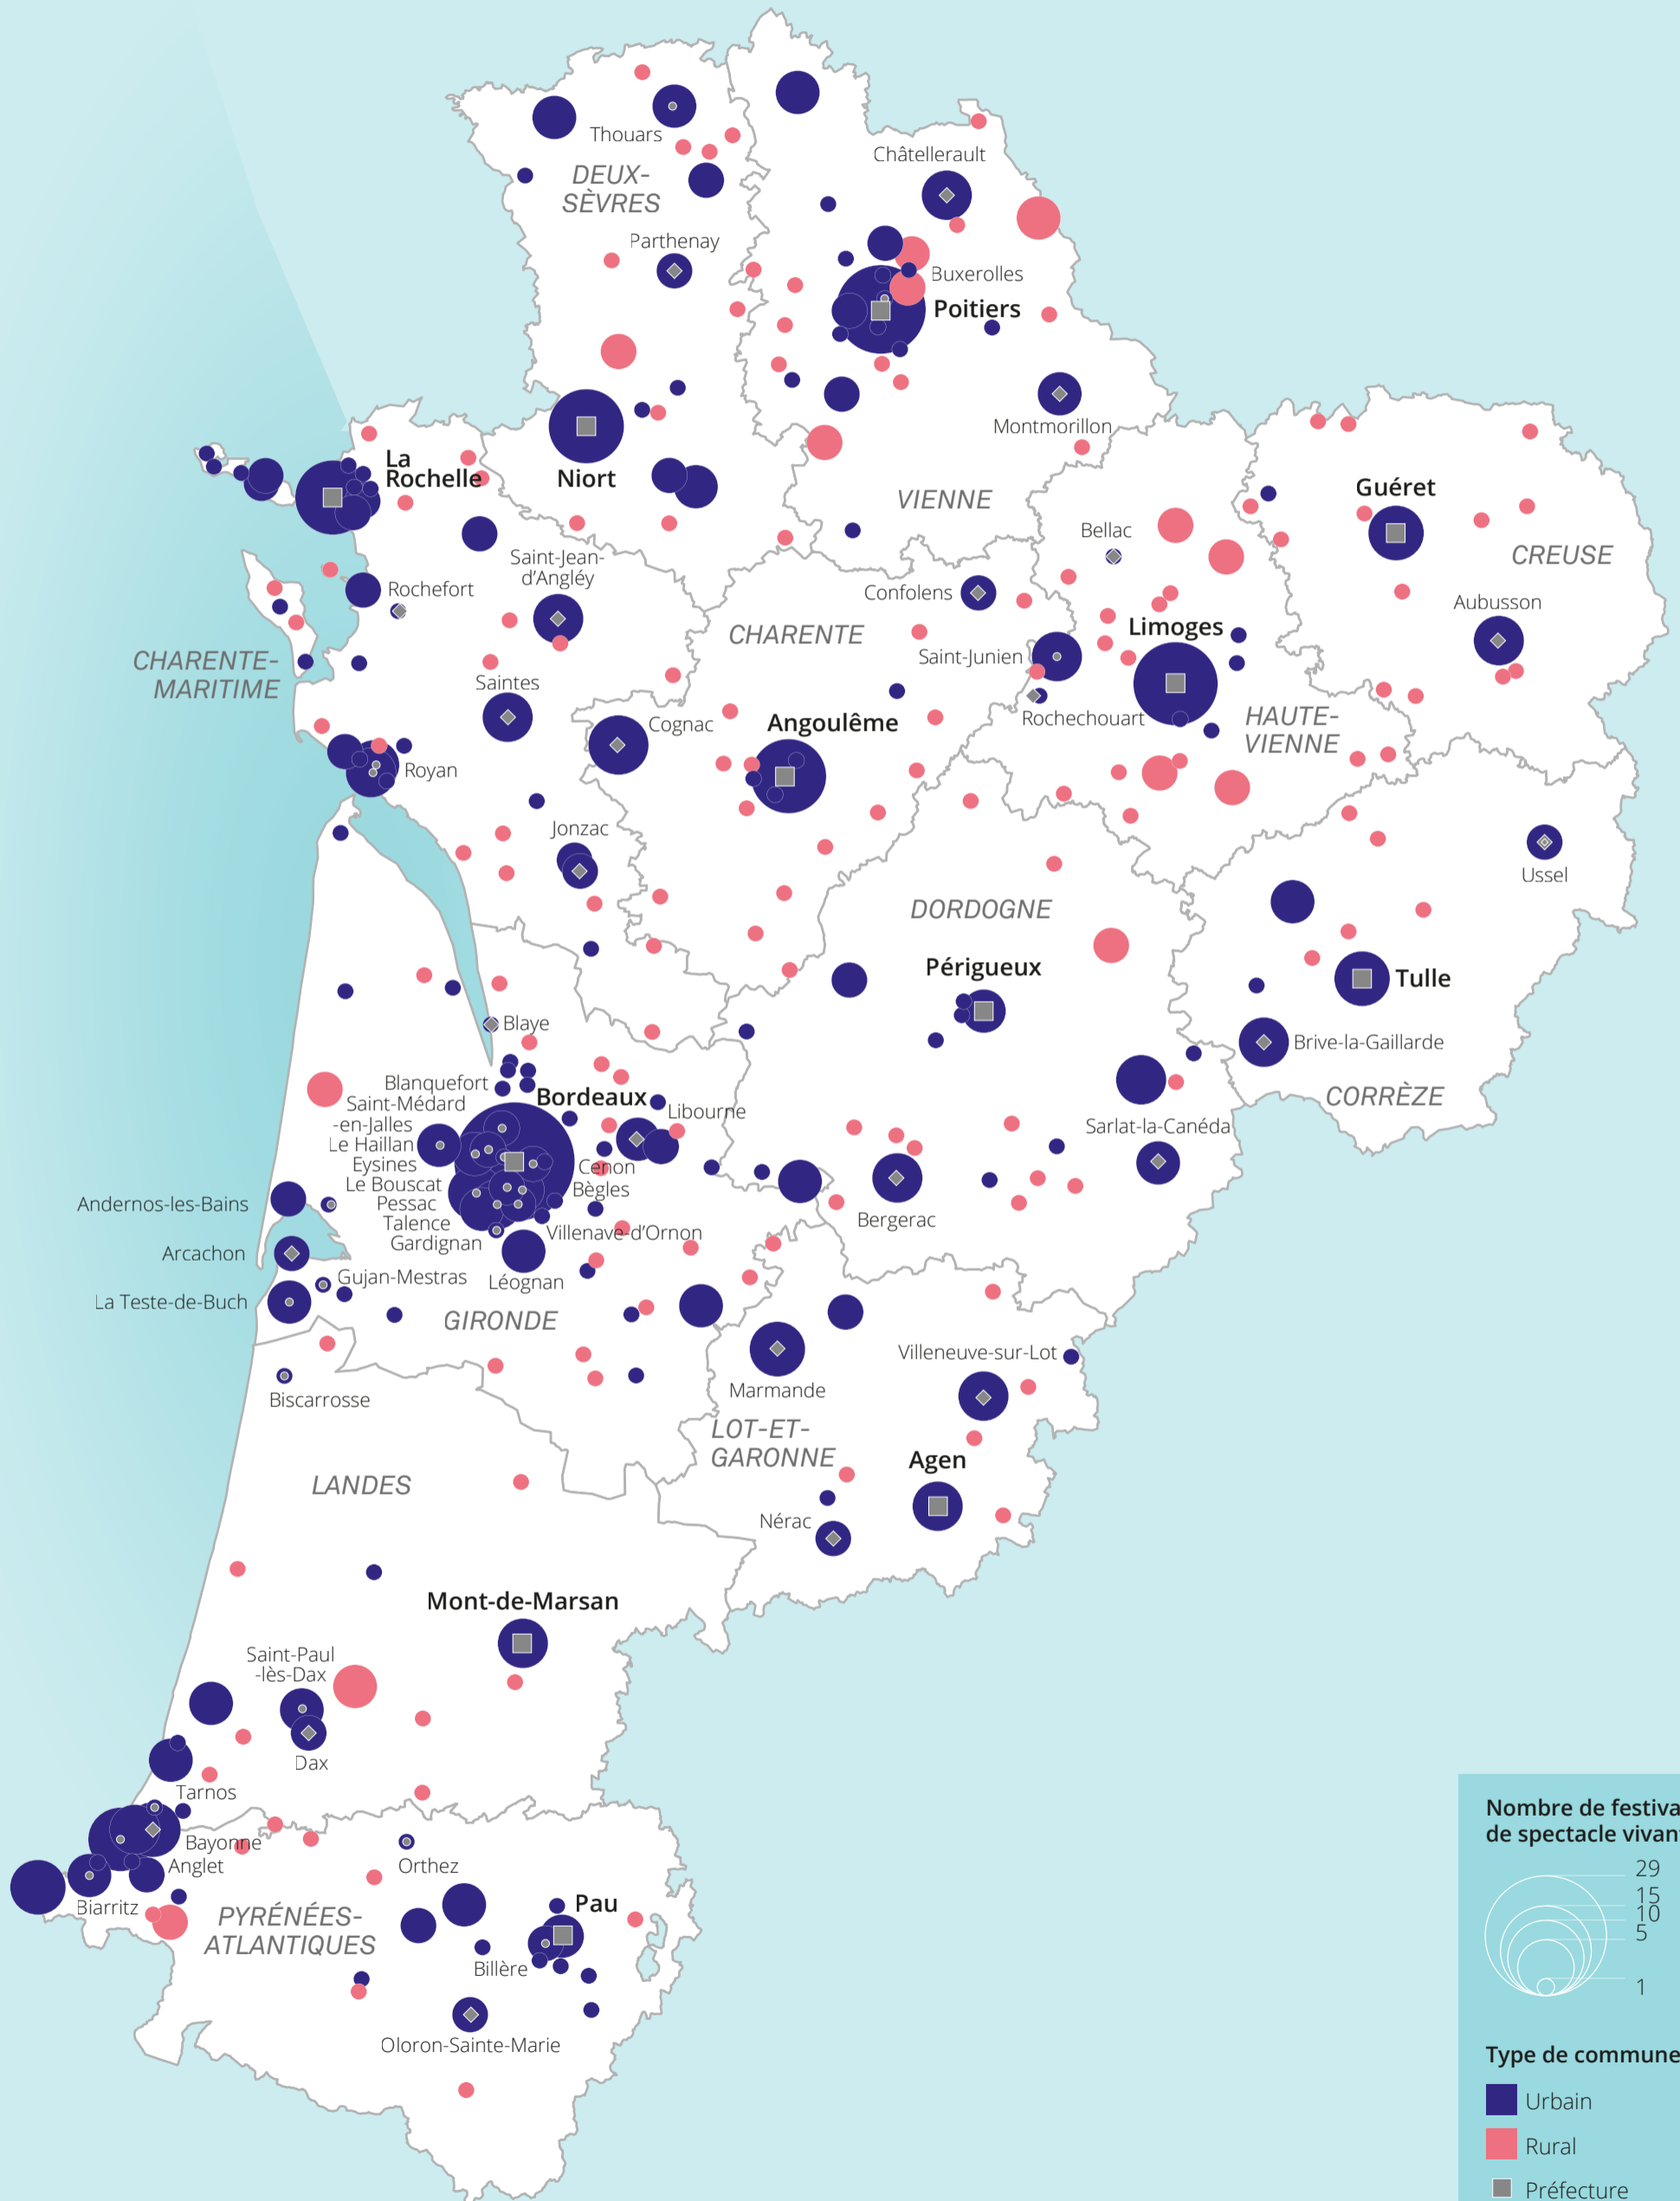

LES FESTIVALS DE SPECTACLE VIVANT EN NOUVELLE-AQUITAINE

Nombre de festivals de spectacle vivant :

Type de commune :

- Urbain
- Rural
- Préfecture
- ◆ Sous-préfecture
- > 10 000 habitants